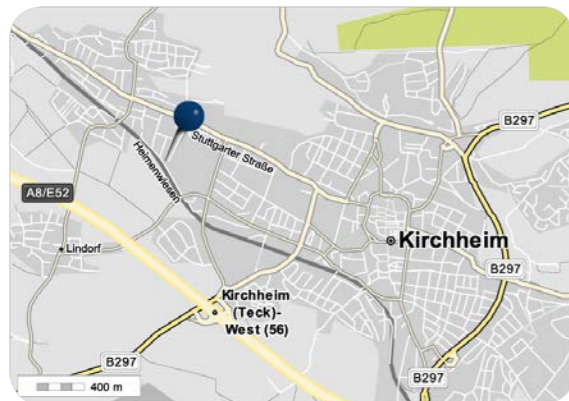

Unsere Serviceleistungen

Autohaus Lepadusch

Heimenwiesen 50
73230 Kirchheim
Tel. 0 70 21-34 27
autohaus@lepadusch.de
www.lepadusch.de
fb.me/Autohaus-Lepadusch

Mo - Fr 07:30 - 12:00 und 13:00 - 18:00 Uhr
Sa 09:00 - 13:00 Uhr